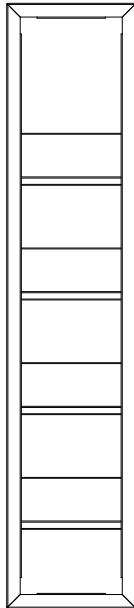

DIKEY ÇİÇEKLİK Vertical Flower Bed

CITY SERİSİ
City Series

Teknik Özellikler Technical Specifications

Yükseklik / Height (h)	Uzunluk / Length (l)	Genişlik / Width (w)	Alan / Area
2110 mm	450 mm	400 mm	1,8 m ²

Ön Görünüş / Front View

Yan Görünüş / Side View

Diğer
teknik özelliklere
erişmek için...

www.kento.com.tr/kategoriler