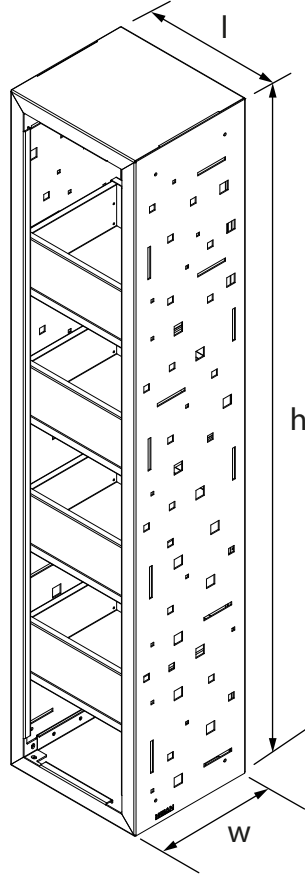

DIKEY ÇİÇEKLİK Vertical Flower Bed

CITY SERİSİ
City Series

Teknik Özellikler Technical Specifications

Yükseklik / Height (h)	Uzunluk / Length (l)	Genişlik / Width (w)	Alan / Area
2110 mm	450 mm	400 mm	1,8 m ²

Ön Görünüş / Front View

Yan Görünüş / Side View

Diğer
teknik özelliklere
erişmek için...

www.kento.com.tr/kategoriler