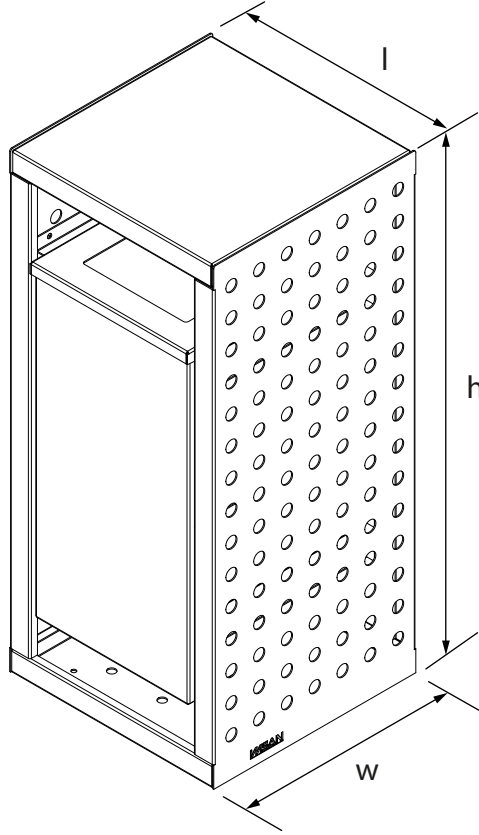

GERİ DÖNÜŞÜM
Recycling

DOT SERİSİ
Dot Series

Teknik Özellikler
Technical Specifications

Yükseklik / Height (h)	Uzunluk / Length (l)	Genişlik / Width (w)	Alan / Area
895 mm	405 mm	400 mm	1,6 m ²

Ön Görünüş / Front View

Yan Görünüş / Side View

Üst Görünüş / Top View

Diğer
teknik özelliklere
erişmek için...

www.kento.com.tr/kategoriler