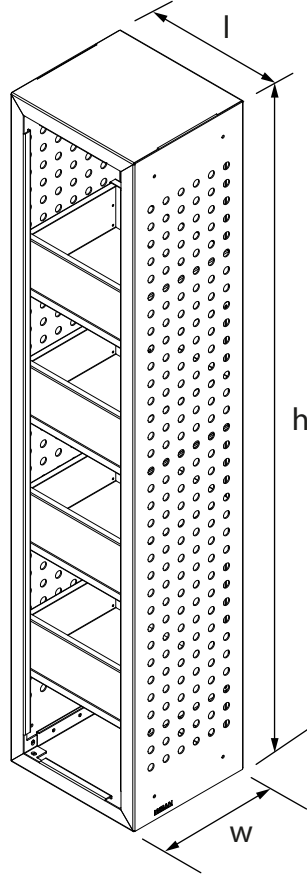

# DIKEY ÇİÇEKLİK Vertical Flower Bed

### Teknik Özellikler Technical Specifications

Yükseklik / Height (h)	Uzunluk / Length (l)	Genişlik / Width (w)	Alan / Area
2110 mm	450 mm	400 mm	1,8 m <sup>2</sup>

Ön Görünüş / Front View

Yan Görünüş / Side View