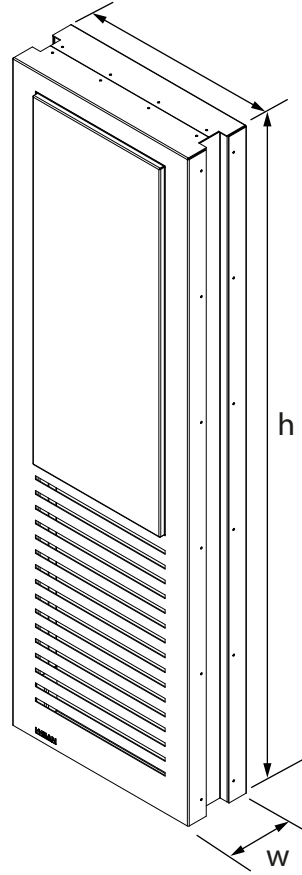

YÖNLENDİRME Orientation

LINE SERİSİ Line Series

Teknik Özellikler Technical Specifications

Yükseklik / Height (h)	Uzunluk / Length (l)	Genişlik / Width (w)	Alan / Area
1805 mm	550 mm	210 mm	1,2 m ²

Ön Görünüş / Front View

Yan Görünüş / Side View

Diğer
teknik özelliklere
erişmek için...

www.kento.com.tr/kategoriler