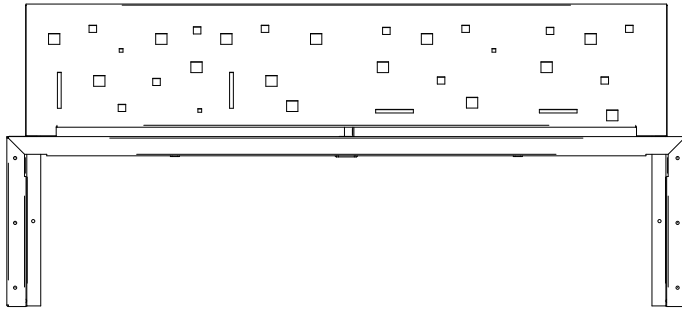

BANK SIRTЛИKLI
Bench With Backrest

CITY SERİSİ
City Series

Teknik Özellikler
Technical Specifications

Yükseklik / Height (h)	Uzunluk / Length (l)	Genişlik / Width (w)	Alan / Area
800 mm	1800 mm	640 mm	1,2 m ²

Ön Görünüş / Front View

Üst Görünüş / Top View

Yan Görünüş / Side View

Diğer teknik özelliklere erişmek için...

www.kento.com.tr/kategoriler