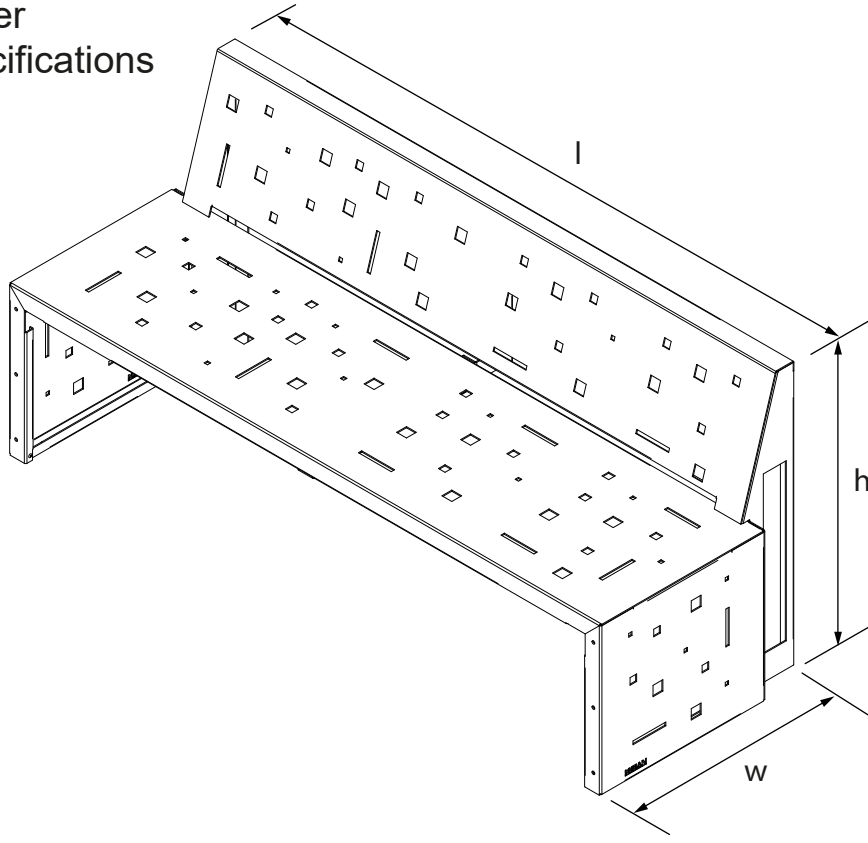

BANK SIRTЛИKLI
Bench With Backrest

CITY SERİSİ
City Series

Teknik Özellikler
Technical Specifications

Yükseklik / Height (h)	Uzunluk / Length (l)	Genişlik / Width (w)	Alan / Area
800 mm	1800 mm	640 mm	1,2 m ²

Ön Görünüş / Front View

Üst Görünüş / Top View

Yan Görünüş / Side View

Diğer teknik özelliklere erişmek için...

www.kento.com.tr/kategoriler