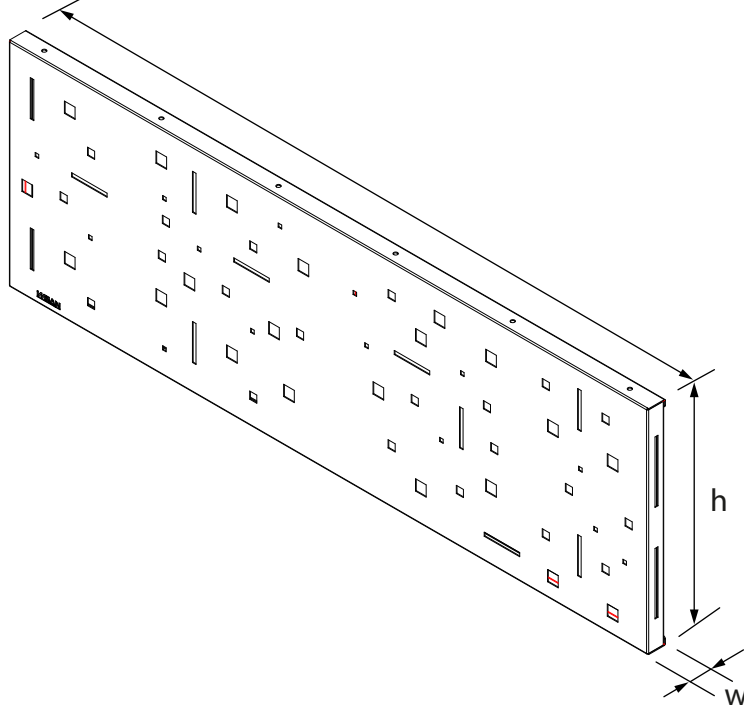

BÖLÜCÜ YÜZEY

Divider Surface

CITY SERİSİ

City Series

Teknik Özellikler

Technical Specifications

Yükseklik / Height (h)	Uzunluk / Length (l)	Genişlik / Width (w)	Alan / Area
600 mm	1800 mm	50 mm	0,9 m ²

Ön Görünüş / Front View

Yan Görünüş / Side View

Üst Görünüş / Top View

Diğer teknik özelliklere erişmek için...

www.kento.com.tr/kategoriler