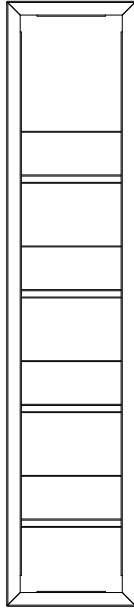

# DIKEY ÇİÇEKLİK Vertical Flower Bed

## ASİMETRİ SERİSİ Asimetri Series

### Teknik Özellikler Technical Specifications

Yükseklik / Height (h)	Uzunluk / Length (l)	Genişlik / Width (w)	Alan / Area
2110 mm	450 mm	400 mm	1,8 m <sup>2</sup>

Ön Görünüş / Front View

Yan Görünüş / Side View