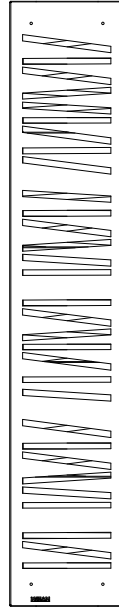

## ASİMETRİ SERİSİ Asimetri Series

### Teknik Özellikler Technical Specifications

Yükseklik / Height (h)	Uzunluk / Length (l)	Genişlik / Width (w)	Alan / Area
2110 mm	450 mm	400 mm	1,8 m <sup>2</sup>

Ön Görünüş / Front View

Yan Görünüş / Side View