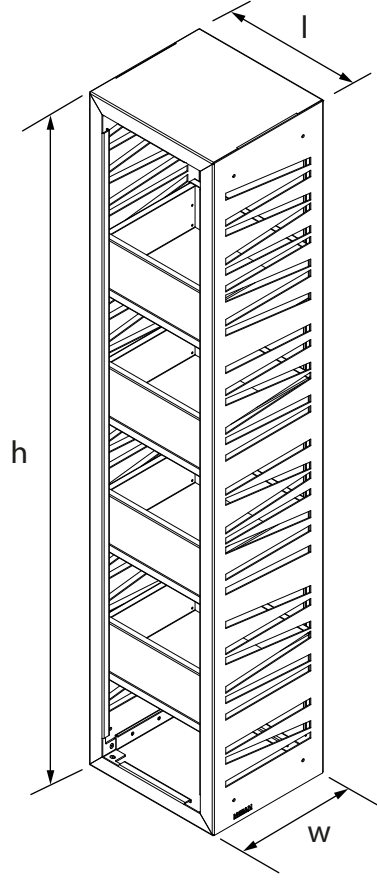

# DIKEY ÇİÇEKLİK Vertical Flower Bed

## ASİMETRİ SERİSİ Asimetri Series

### Teknik Özellikler Technical Specifications

Yükseklik / Height (h)	Uzunluk / Length (l)	Genişlik / Width (w)	Alan / Area
2110 mm	450 mm	400 mm	1,8 m <sup>2</sup>

Ön Görünüş / Front View

Yan Görünüş / Side View