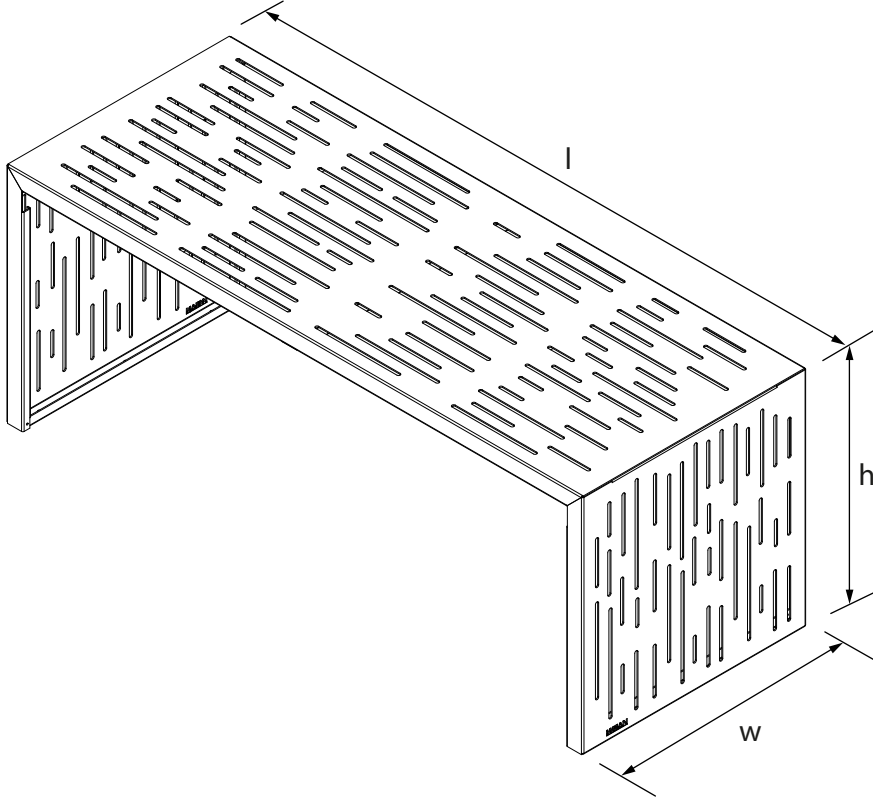

MASA  
Table

RAIN SERİSİ  
Rain Series

Teknik Özellikler  
Technical Specifications

Yükseklik / Height (h)	Uzunluk / Length (l)	Genişlik / Width (w)	Alan / Area
700 mm	1800 mm	700 mm	1,26 m <sup>2</sup>

Ön Görünüş / Front View

Yan Görünüş / Side View

Üst Görünüş / Top View

Diğer  
teknik özelliklere  
erişmek için...

[www.kento.com.tr/kategoriler](http://www.kento.com.tr/kategoriler)

kento

MODEL KODU : RN06000000013002