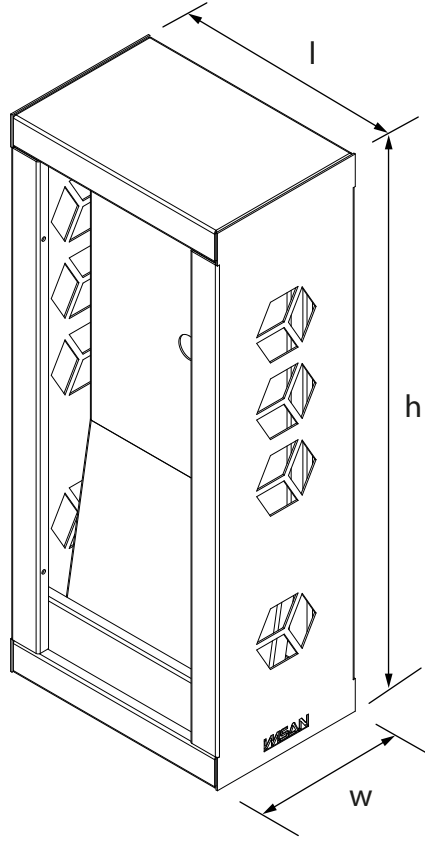

ÇEŞME Fountain

SELÇUK SERİSİ Selçuk Series

Teknik Özellikler Technical Specifications

| Yükseklik / Height (h) | Uzunluk / Length (l) | Genişlik / Width (w) | Alan / Area |
|------------------------|----------------------|----------------------|--------------------|
| 700 mm | 300 mm | 200 mm | 0,6 m ² |

Ön Görünüş / Front View

Yan Görünüş / Side View

Üst Görünüş / Top View

Diğer
teknik özelliklere
erişmek için...

www.kento.com.tr/kategoriler