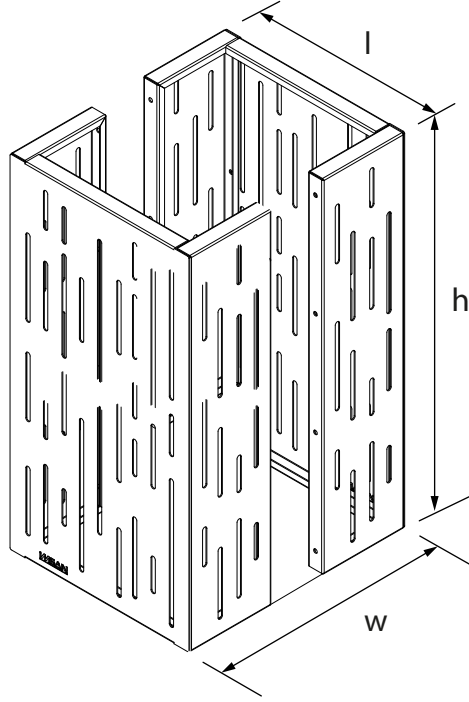

Teknik Özellikler
Technical Specifications

Yükseklik / Height (h)	Uzunluk / Length (l)	Genişlik / Width (w)	Alan / Area
800 mm	420 mm	505 mm	2,1 m ²

Ön Görünüş / Front View

Yan Görünüş / Side View

Üst Görünüş / Top View