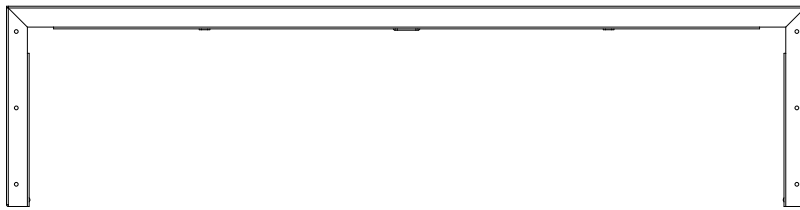

BANK SIRTLIKSIZ
Bench without backrest

DOT SERİSİ
Dot Series

Teknik Özellikler
Technical Specifications

Yükseklik / Height (h)	Uzunluk / Length (l)	Genişlik / Width (w)	Alan / Area
450 mm	1800 mm	500 mm	0,9 m ²

Ön Görünüş / Front View

Yan Görünüş / Side View

Üst Görünüş / Top View

Diğer teknik özelliklere erişmek için...

www.kento.com.tr/kategoriler