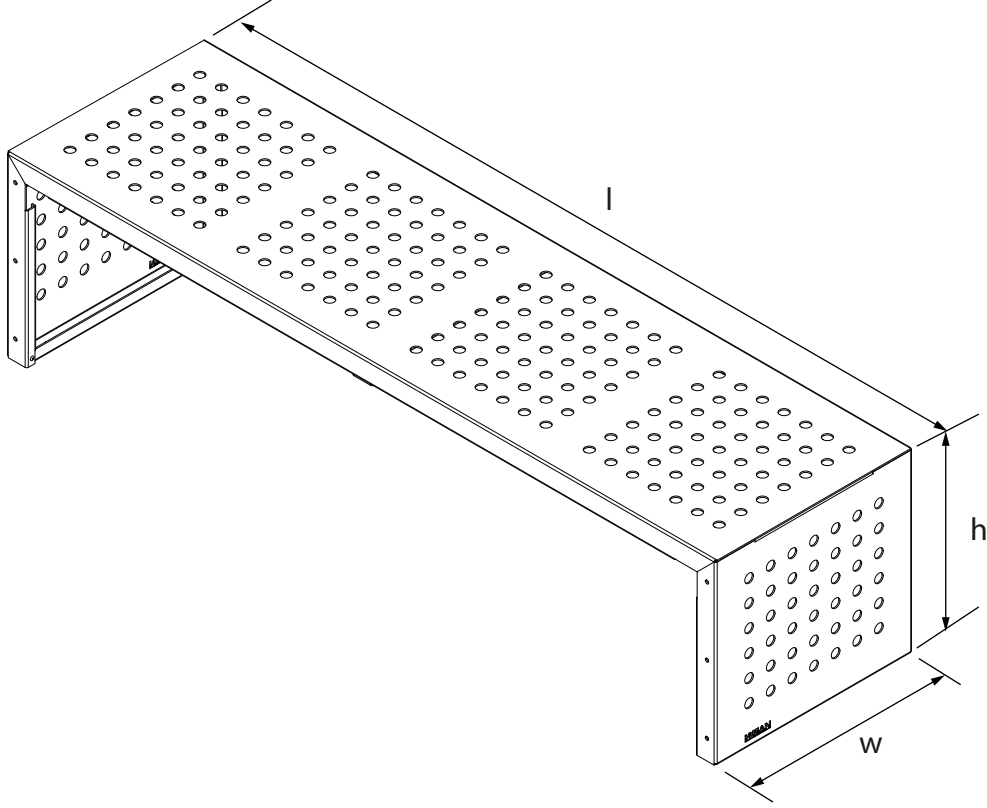

BANK SIRTLIKSIZ
Bench without backrest

DOT SERİSİ
Dot Series

Teknik Özellikler
Technical Specifications

Yükseklik / Height (h)	Uzunluk / Length (l)	Genişlik / Width (w)	Alan / Area
450 mm	1800 mm	500 mm	0,9 m ²

Ön Görünüş / Front View

Yan Görünüş / Side View

Üst Görünüş / Top View

Diğer teknik özelliklere erişmek için...

www.kento.com.tr/kategoriler