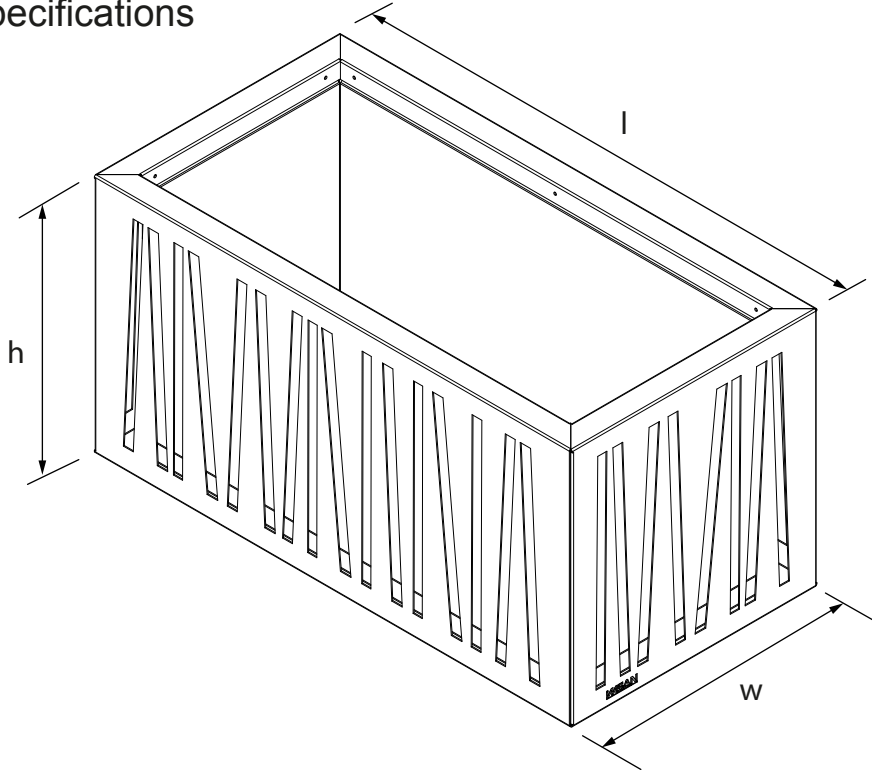

ÇİÇEKLİK Flower Bed

ASİMETRİ SERİSİ Asimetri Series

Teknik Özellikler Technical Specifications

Yükseklik / Height (h)	Uzunluk / Length (l)	Genişlik / Width (w)	Alan / Area
505 mm	1000 mm	520 mm	5,2 m ²

Ön Görünüş / Front View

Yan Görünüş / Side View

Üst Görünüş / Top View

Diğer
teknik özelliklere
erişmek için...

www.metalikart.com/kategoriler