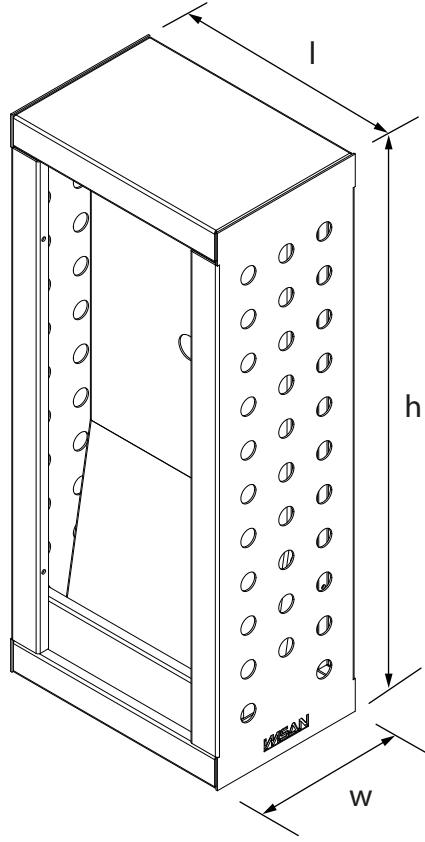

ÇEŞME Fountain

DOT SERİSİ Dot Series

Teknik Özellikler Technical Specifications

Yükseklik / Height (h)	Uzunluk / Length (l)	Genişlik / Width (w)	Alan / Area
700 mm	300 mm	200 mm	0,6 m ²

Ön Görünüş / Front View

Yan Görünüş / Side View

Üst Görünüş / Top View

Diğer
teknik özelliklere
erişmek için...

www.kento.com.tr/kategoriler