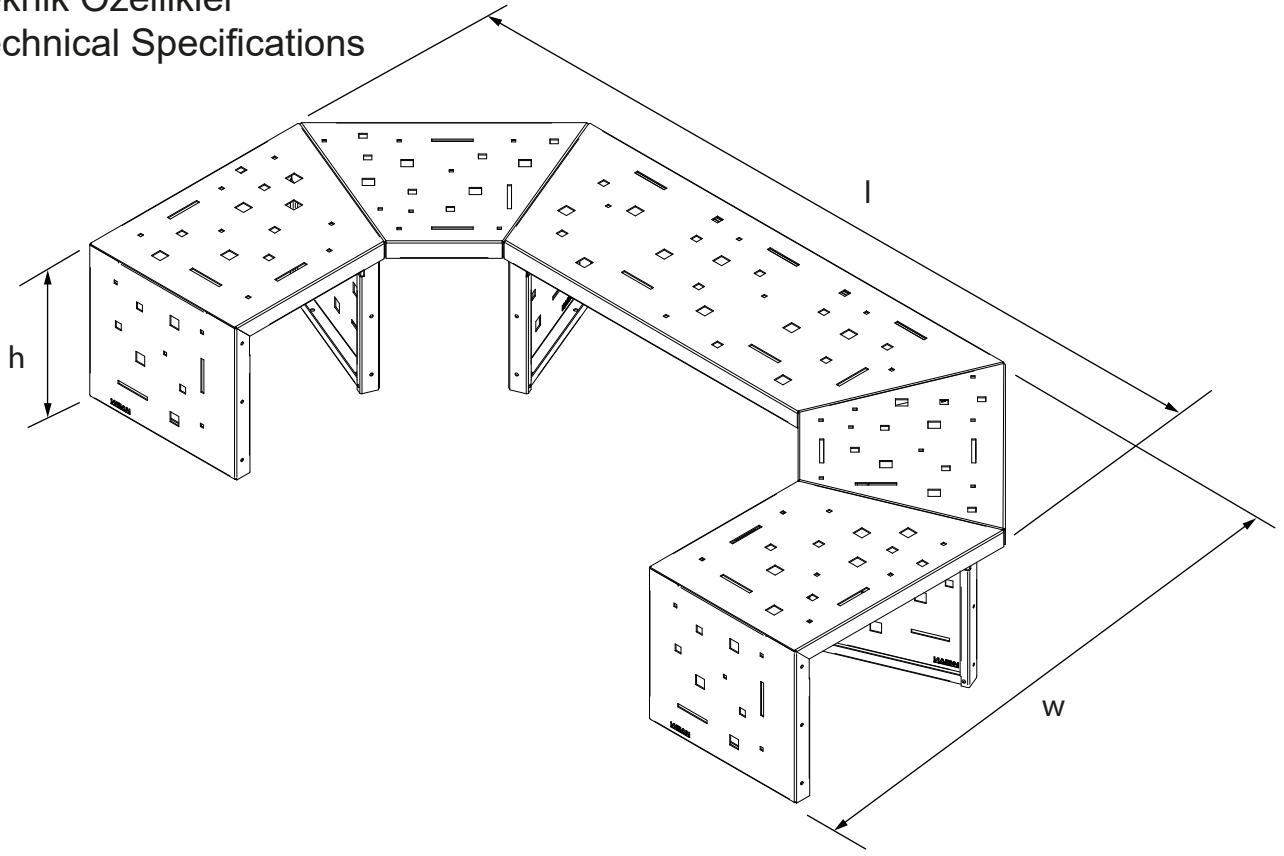

BANK C  
Bench C

CITY SERİSİ  
City Series

Teknik Özellikler  
Technical Specifications

Yükseklik / Height (h)	Uzunluk / Length (l)	Genişlik / Width (w)	Alan / Area
450 mm	2410 mm	1210 mm	2,9 m <sup>2</sup>

Ön Görünüş / Front View

Yan Görünüş / Side View

Üst Görünüş / Top View

Diğer  
teknik özelliklere  
erişmek için...

[www.kento.com.tr/kategoriler](http://www.kento.com.tr/kategoriler)

kento

MODEL KODU : CT05000000016029