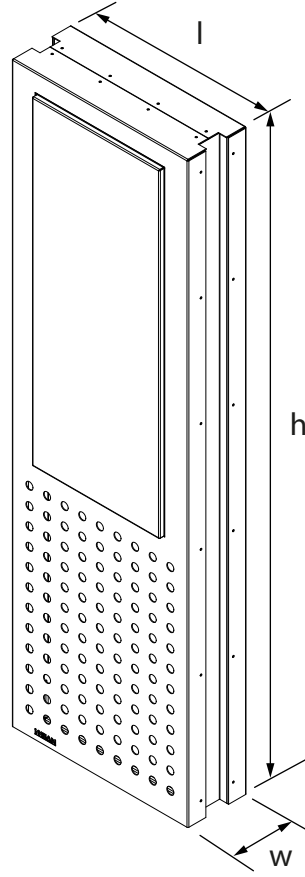

YÖNLENDİRME Orientation

DOT SERİSİ Dot Series

Teknik Özellikler Technical Specifications

Yükseklik / Height (h)	Uzunluk / Length (l)	Genişlik / Width (w)	Alan / Area
1805 mm	550 mm	210 mm	1,2 m ²

Ön Görünüş / Front View

Yan Görünüş / Side View

Diğer
teknik özelliklere
erişmek için...

www.kento.com.tr/kategoriler