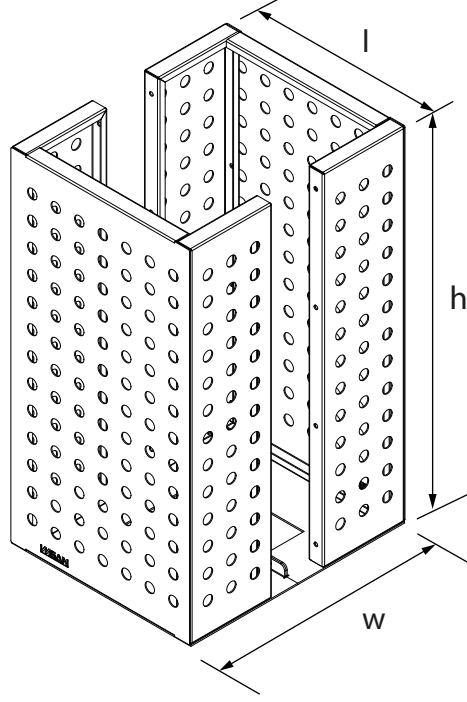

Teknik Özellikler  
Technical Specifications

Yükseklik / Height (h)	Uzunluk / Length (l)	Genişlik / Width (w)	Alan / Area
800 mm	420 mm	505 mm	2,1 m <sup>2</sup>

Ön Görünüş / Front View

Yan Görünüş / Side View