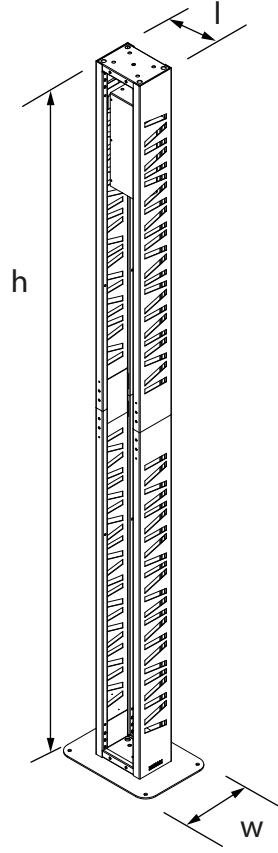

Teknik Özellikler
Technical Specifications

Yükseklik / Height (h)	Uzunluk / Length (l)	Genişlik / Width (w)	Alan / Area
3005 mm	220 mm	160 mm	0,3 m ²

Ön Görünüş / Front View

Yan Görünüş / Side View

Diğer
teknik özelliklere
erişmek için...