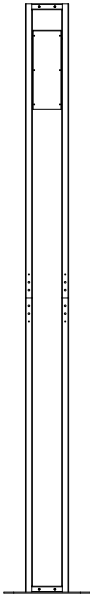

Teknik Özellikler
Technical Specifications

Yükseklik / Height (h)	Uzunluk / Length (l)	Genişlik / Width (w)	Alan / Area
3005 mm	220 mm	160 mm	0,3 m ²

Ön Görünüş / Front View

Yan Görünüş / Side View

Diğer
teknik özelliklere
erişmek için...

www.metalikart.com/kategoriler