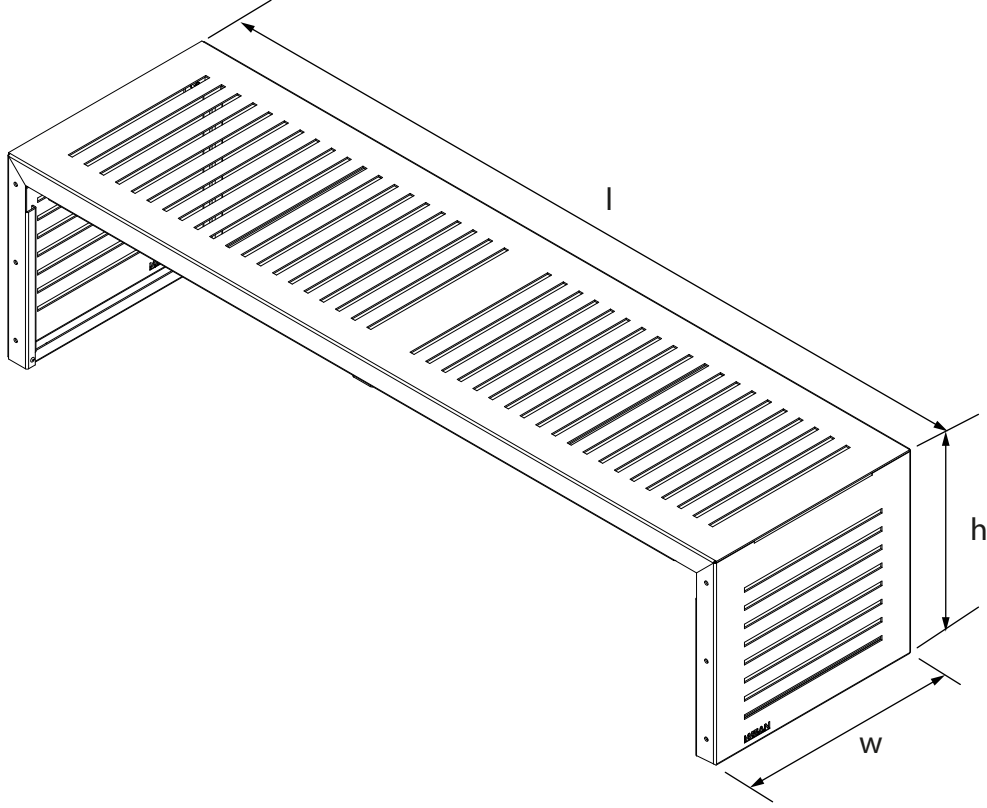

BANK SIRTLIKSIZ
Bench without backrest

LINE SERİSİ
Line Series

Teknik Özellikler
Technical Specifications

Yükseklik / Height (h)	Uzunluk / Length (l)	Genişlik / Width (w)	Alan / Area
450 mm	1800 mm	500 mm	0,9 m ²

Ön Görünüş / Front View

Yan Görünüş / Side View

Üst Görünüş / Top View

Diğer teknik özelliklere erişmek için...

www.kento.com.tr/kategoriler