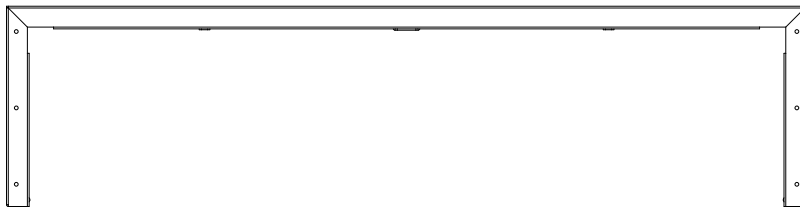

BANK SIRTLIKSIZ
Bench without backrest

LINE SERİSİ
Line Series

Teknik Özellikler
Technical Specifications

Yükseklik / Height (h)	Uzunluk / Length (l)	Genişlik / Width (w)	Alan / Area
450 mm	1800 mm	500 mm	0,9 m ²

Ön Görünüş / Front View

Yan Görünüş / Side View

Üst Görünüş / Top View

Diğer teknik özelliklere erişmek için...

www.kento.com.tr/kategoriler