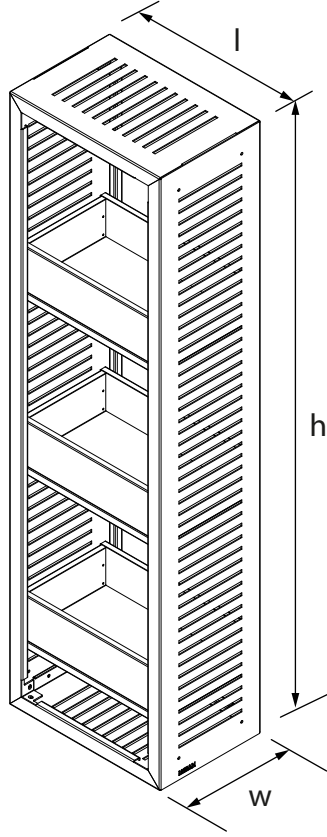

DIKEY ÇİÇEKLİK Vertical Flower Bed

LINE SERİSİ Line Series

Teknik Özellikler Technical Specifications

Yükseklik / Height (h)	Uzunluk / Length (l)	Genişlik / Width (w)	Alan / Area
2110 mm	600 mm	400 mm	2,4 m ²

Ön Görünüş / Front View

Yan Görünüş / Side View

Diğer
teknik özelliklere
erişmek için...

www.kento.com.tr/kategoriler