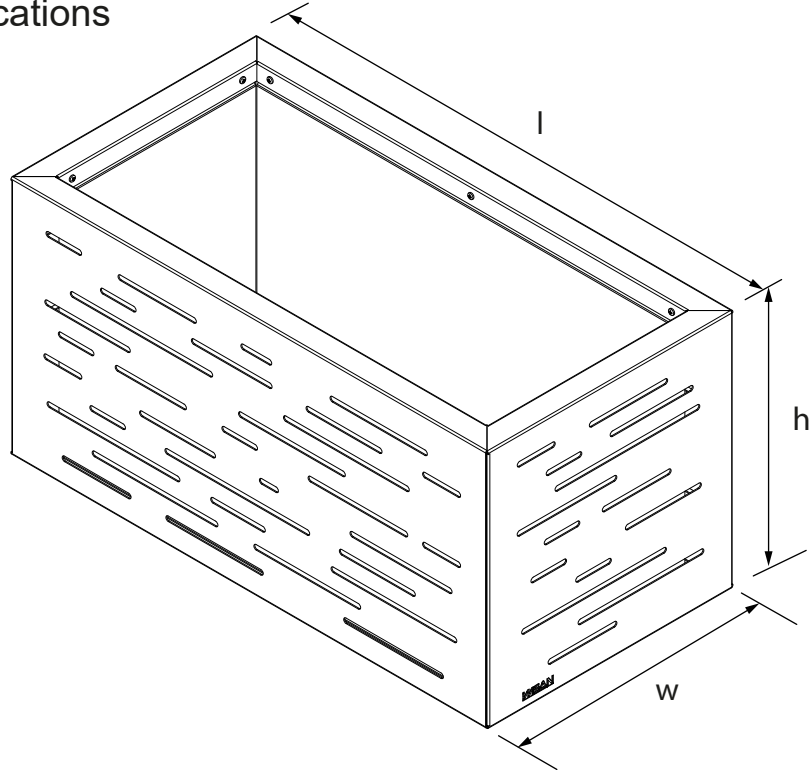

ÇİÇEKLİK Flower Bed

RAIN SERİSİ Rain Series

Teknik Özellikler Technical Specifications

Yükseklik / Height (h)	Uzunluk / Length (l)	Genişlik / Width (w)	Alan / Area
505 mm	1000 mm	520 mm	5,2 m ²

Ön Görünüş / Front View

Yan Görünüş / Side View

Üst Görünüş / Top View

Diğer
teknik özelliklere
erişmek için...

www.kento.com.tr/kategoriler