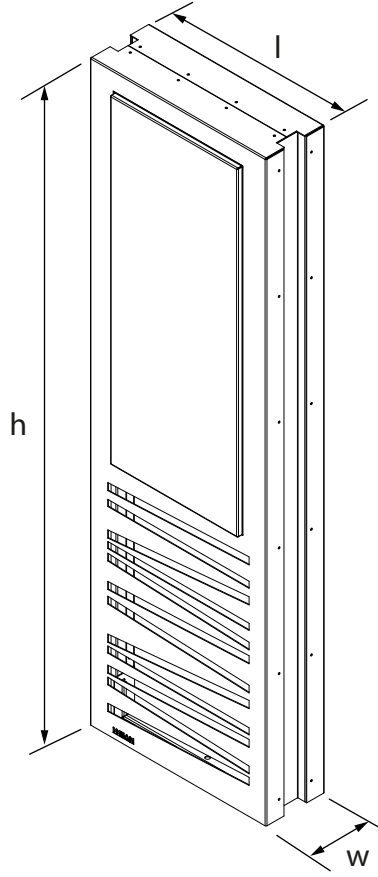

YÖNLENDİRME Orientation

ASİMETRİ SERİSİ Asimetri Series

Teknik Özellikler Technical Specifications

Yükseklik / Height (h)	Uzunluk / Length (l)	Genişlik / Width (w)	Alan / Area
1805 mm	550 mm	210 mm	1,2 m ²

Ön Görünüş / Front View

Yan Görünüş / Side View

Diğer
teknik özelliklere
erişmek için...

www.metalikart.com/kategoriler