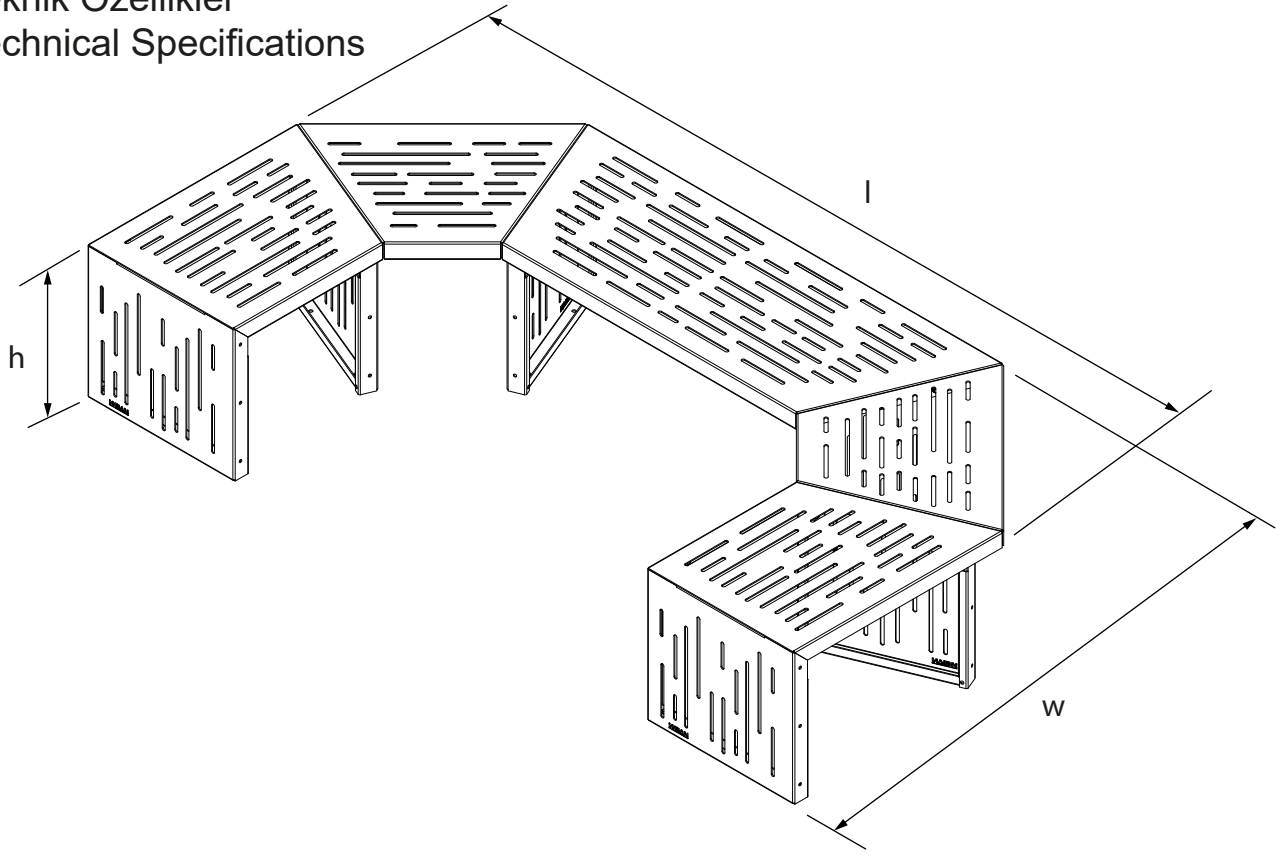

BANK C  
Bench C

RAIN SERİSİ  
Rain Series

Teknik Özellikler  
Technical Specifications

Yükseklik / Height (h)	Uzunluk / Length (l)	Genişlik / Width (w)	Alan / Area
450 mm	2410 mm	1210 mm	2,9 m <sup>2</sup>

Ön Görünüş / Front View

Yan Görünüş / Side View

Üst Görünüş / Top View

Diğer  
teknik özelliklere  
erişmek için...

[www.kento.com.tr/kategoriler](http://www.kento.com.tr/kategoriler)

kento

MODEL KODU : RN05000000016005