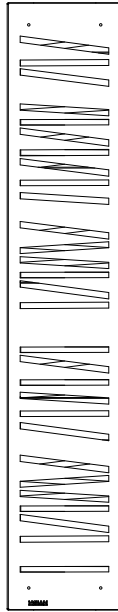

DIKEY ÇİÇEKLİK Vertical Flower Bed

ASİMETRİ SERİSİ Asimetri Series

Teknik Özellikler Technical Specifications

Yükseklik / Height (h)	Uzunluk / Length (l)	Genişlik / Width (w)	Alan / Area
2110 mm	300 mm	400 mm	1,2 m ²

Ön Görünüş / Front View

Yan Görünüş / Side View

Diğer
teknik özelliklere
erişmek için...

www.metalikart.com/kategoriler