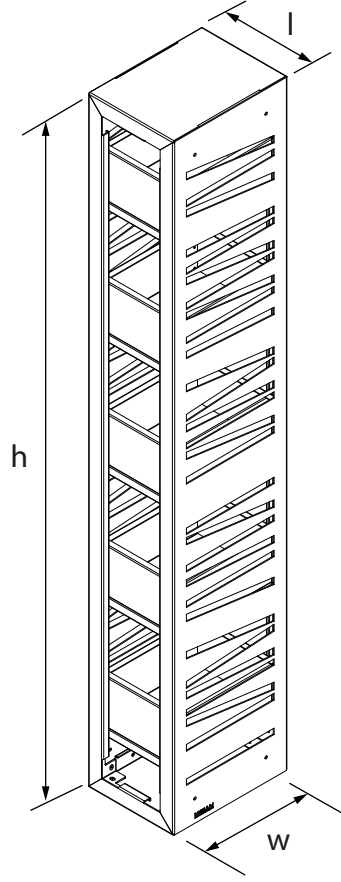

DIKEY ÇİÇEKLİK Vertical Flower Bed

ASİMETRİ SERİSİ Asimetri Series

Teknik Özellikler Technical Specifications

Yükseklik / Height (h)	Uzunluk / Length (l)	Genişlik / Width (w)	Alan / Area
2110 mm	300 mm	400 mm	1,2 m ²

Ön Görünüş / Front View

Yan Görünüş / Side View

Diğer
teknik özelliklere
erişmek için...

www.metalikart.com/kategoriler