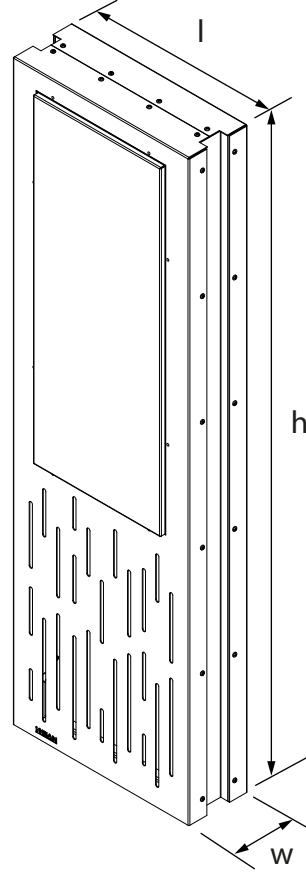

# YÖNLENDİRME Orientation

## Teknik Özellikler Technical Specifications

Yükseklik / Height (h)	Uzunluk / Length (l)	Genişlik / Width (w)	Alan / Area
1805 mm	550 mm	210 mm	1,2 m <sup>2</sup>

Ön Görünüş / Front View

Yan Görünüş / Side View