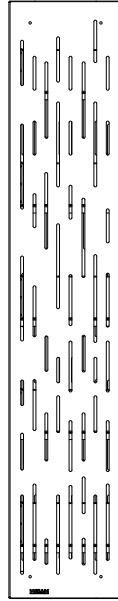

DIKEY ÇİÇEKLİK Vertical Flower Bed

RAIN SERİSİ Rain Series

Teknik Özellikler Technical Specifications

Yükseklik / Height (h)	Uzunluk / Length (l)	Genişlik / Width (w)	Alan / Area
2110 mm	300 mm	400 mm	1,2 m ²

Ön Görünüş / Front View

Yan Görünüş / Side View

Diğer
teknik özelliklere
erişmek için...

www.kento.com.tr/kategoriler