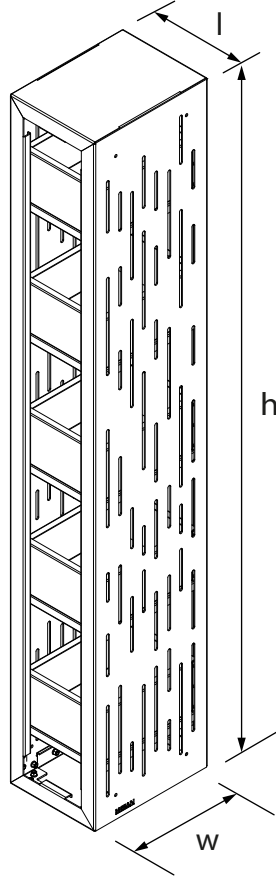

DIKEY ÇİÇEKLİK Vertical Flower Bed

RAIN SERİSİ Rain Series

Teknik Özellikler Technical Specifications

Yükseklik / Height (h)	Uzunluk / Length (l)	Genişlik / Width (w)	Alan / Area
2110 mm	300 mm	400 mm	1,2 m ²

Ön Görünüş / Front View

Yan Görünüş / Side View

Diğer
teknik özelliklere
erişmek için...

www.kento.com.tr/kategoriler