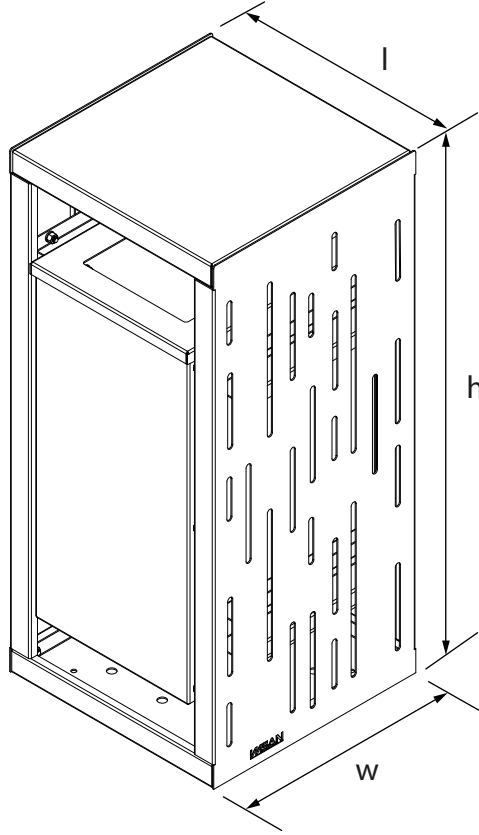

GERİ DÖNÜŞÜM
Recycling

RAIN SERİSİ
Rain Series

Teknik Özellikler
Technical Specifications

Yükseklik / Height (h)	Uzunluk / Length (l)	Genişlik / Width (w)	Alan / Area
895 mm	405 mm	400 mm	1,6 m ²

Ön Görünüş / Front View

Yan Görünüş / Side View

Üst Görünüş / Top View

Diğer
teknik özelliklere
erişmek için...

www.metalikart.com/kategoriler