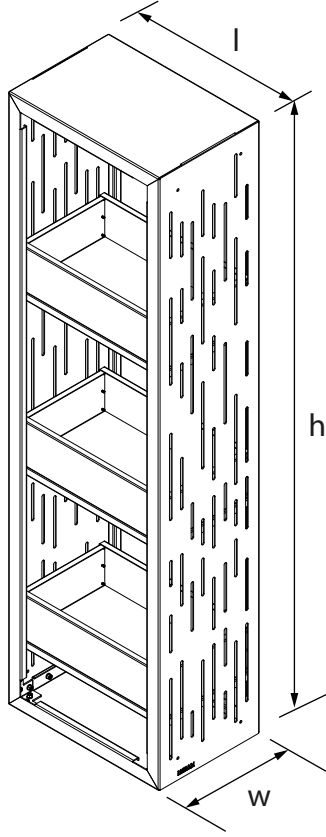

DIKEY ÇİÇEKLİK
Vertical Flower Bed

RAIN SERİSİ
Rain Series

Teknik Özellikler
Technical Specifications

Yükseklik / Height (h)	Uzunluk / Length (l)	Genişlik / Width (w)	Alan / Area
2110 mm	600 mm	400 mm	2,4 m ²

Ön Görünüş / Front View

Yan Görünüş / Side View

Diğer
teknik özelliklere
erişmek için...

www.kento.com.tr/kategoriler