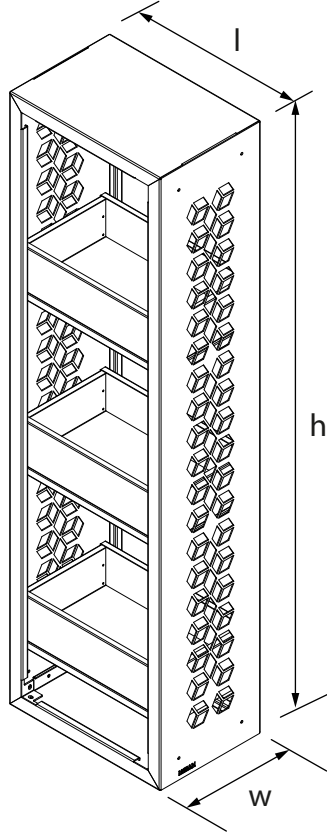

DIKEY ÇİÇEKLİK Vertical Flower Bed

SELÇUK SERİSİ Selçuk Series

Teknik Özellikler Technical Specifications

Yükseklik / Height (h)	Uzunluk / Length (l)	Genişlik / Width (w)	Alan / Area
2110 mm	600 mm	400 mm	2,4 m ²

Ön Görünüş / Front View

Yan Görünüş / Side View

Diğer
teknik özelliklere
erişmek için...

www.kento.com.tr/kategoriler