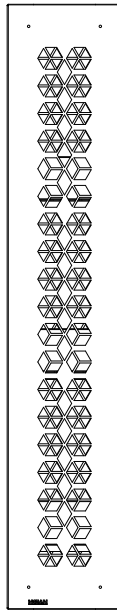

DIKEY ÇİÇEKLİK Vertical Flower Bed

SELÇUK SERİSİ Selçuk Series

Teknik Özellikler Technical Specifications

Yükseklik / Height (h)	Uzunluk / Length (l)	Genişlik / Width (w)	Alan / Area
2110 mm	600 mm	400 mm	2,4 m ²

Ön Görünüş / Front View

Yan Görünüş / Side View

Diğer
teknik özelliklere
erişmek için...

www.kento.com.tr/kategoriler