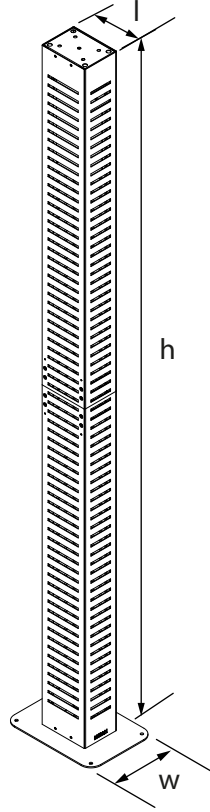

Teknik Özellikler
Technical Specifications

Yükseklik / Height (h)	Uzunluk / Length (l)	Genişlik / Width (w)	Alan / Area
3005 mm	220 mm	165 mm	0,35 m ²

Ön Görünüş / Front View

Yan Görünüş / Side View

Diğer
teknik özelliklere
erişmek için...