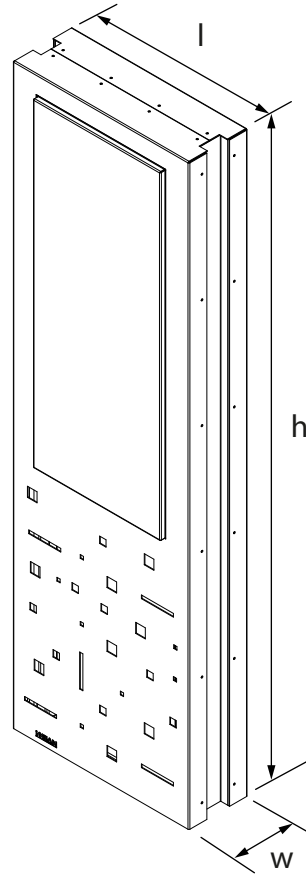

Teknik Özellikler
Technical Specifications

Yükseklik / Height (h)	Uzunluk / Length (l)	Genişlik / Width (w)	Alan / Area
1805 mm	550 mm	210 mm	1,2 m ²

Ön Görünüş / Front View

Yan Görünüş / Side View

Diğer
teknik özelliklere
erişmek için...