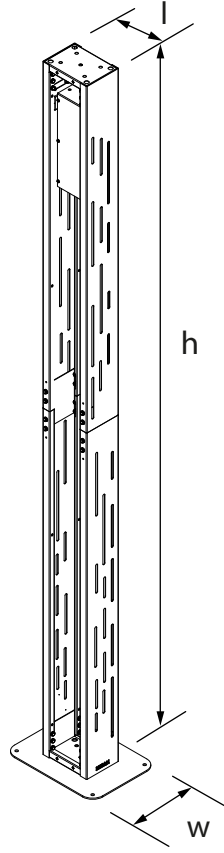

Teknik Özellikler
Technical Specifications

Yükseklik / Height (h)	Uzunluk / Length (l)	Genişlik / Width (w)	Alan / Area
3005 mm	220 mm	160 mm	0,3 m ²

Ön Görünüş / Front View

Yan Görünüş / Side View

Diğer
teknik özelliklere
erişmek için...