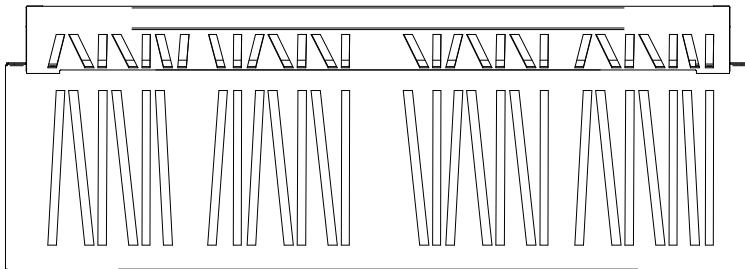

**BANK SIRTLIKLI**  
**Bench With Backrest**

**ASİMETRİ SERİSİ**  
**Asimetri Series**

**Teknik Özellikler**  
**Technical Specifications**

Yükseklik / Height (h)	Uzunluk / Length (l)	Genişlik / Width (w)	Alan / Area
800 mm	1800 mm	640 mm	1,2 m <sup>2</sup>

Ön Görünüş / Front View

Üst Görünüş / Top View

Yan Görünüş / Side View

Diğer  
teknik özelliklere  
erişmek için...

[www.metalikart.com/kategoriler](http://www.metalikart.com/kategoriler)