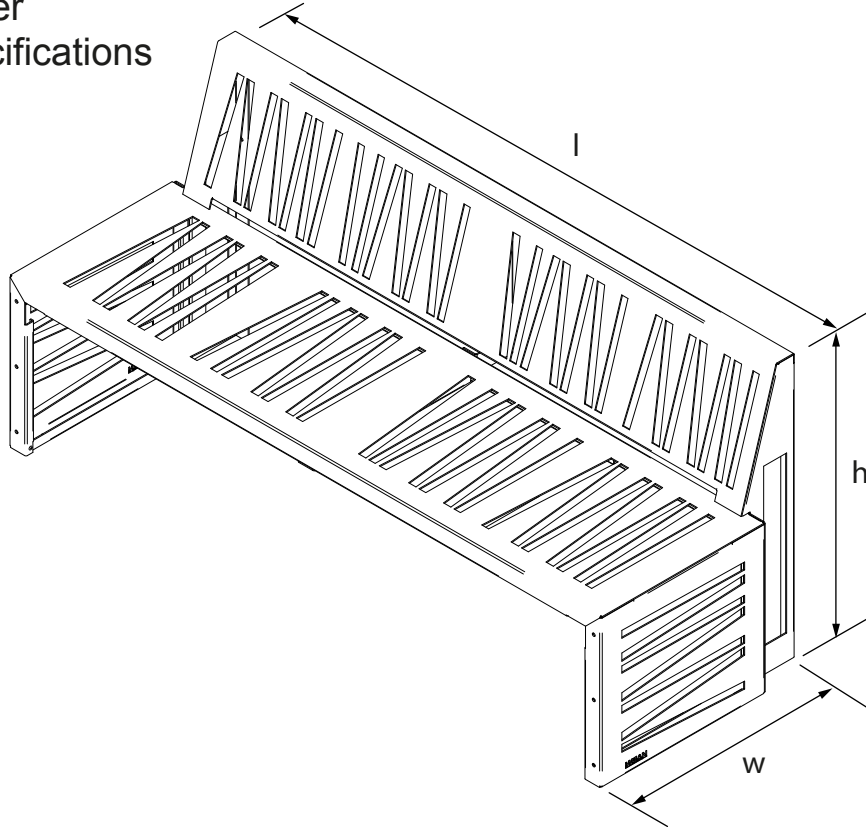

**BANK SIRTLIKLI**  
**Bench With Backrest**

**ASİMETRİ SERİSİ**  
**Asimetri Series**

**Teknik Özellikler**  
**Technical Specifications**

Yükseklik / Height (h)	Uzunluk / Length (l)	Genişlik / Width (w)	Alan / Area
800 mm	1800 mm	640 mm	1,2 m <sup>2</sup>

Ön Görünüş / Front View

Üst Görünüş / Top View

Yan Görünüş / Side View

Diğer  
teknik özelliklere  
erişmek için...

[www.metalikart.com/kategoriler](http://www.metalikart.com/kategoriler)