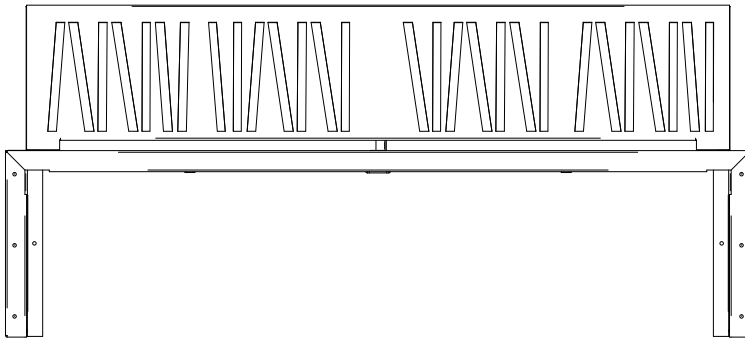

**BANK SIRTLIKLI**  
**Bench With Backrest**

**ASİMETRİ SERİSİ**  
**Asimetri Series**

**Teknik Özellikler**  
**Technical Specifications**

Yükseklik / Height (h)	Uzunluk / Length (l)	Genişlik / Width (w)	Alan / Area
800 mm	1800 mm	640 mm	1,2 m <sup>2</sup>

Ön Görünüş / Front View

Üst Görünüş / Top View

Yan Görünüş / Side View

Diğer  
teknik özelliklere  
erişmek için...

[www.metalikart.com/kategoriler](http://www.metalikart.com/kategoriler)