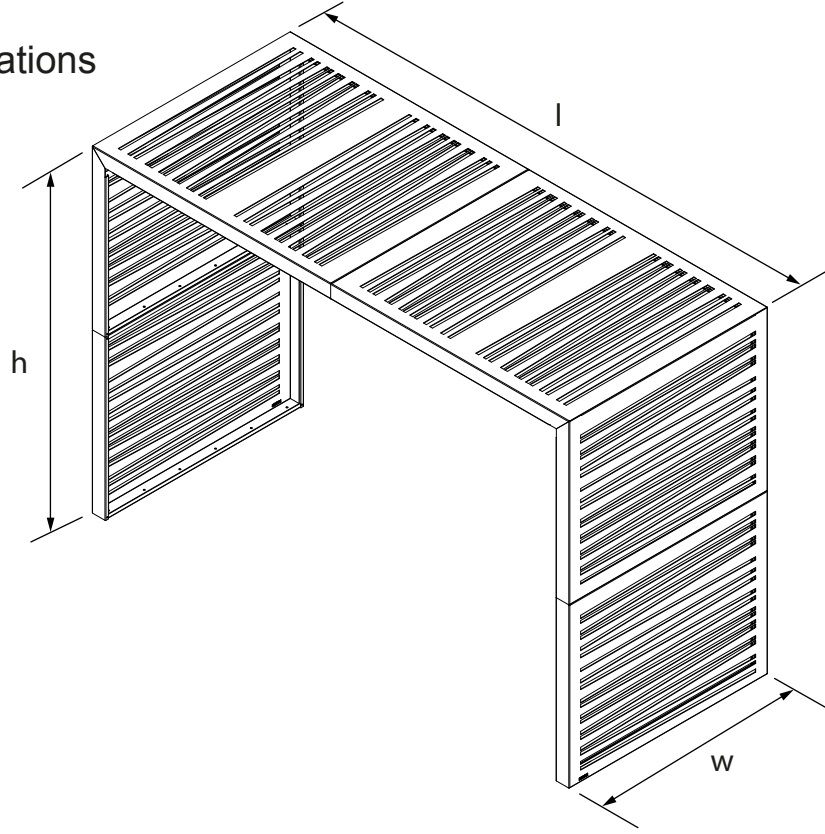

GÖLGELİK Canopy

ASİMETRİ SERİSİ Asimetri Series

Teknik Özellikler Technical Specifications

Yükseklik / Height (h)	Uzunluk / Length (l)	Genişlik / Width (w)	Alan / Area
2400 mm	3610 mm	1500 mm	5,4 m ²

Ön Görünüş / Front View

Yan Görünüş / Side View

Üst Görünüş / Top View

Diğer
teknik özelliklere
erişmek için...

www.metalikart.com/kategoriler