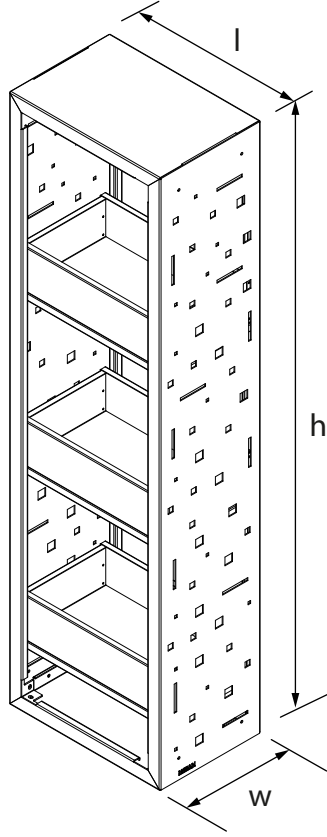

DIKEY ÇİÇEKLİK Vertical Flower Bed

CITY SERİSİ
City Series

Teknik Özellikler Technical Specifications

Yükseklik / Height (h)	Uzunluk / Length (l)	Genişlik / Width (w)	Alan / Area
2110 mm	600 mm	400 mm	2,4 m ²

Ön Görünüş / Front View

Yan Görünüş / Side View

Diğer
teknik özelliklere
erişmek için...

www.kento.com.tr/kategoriler