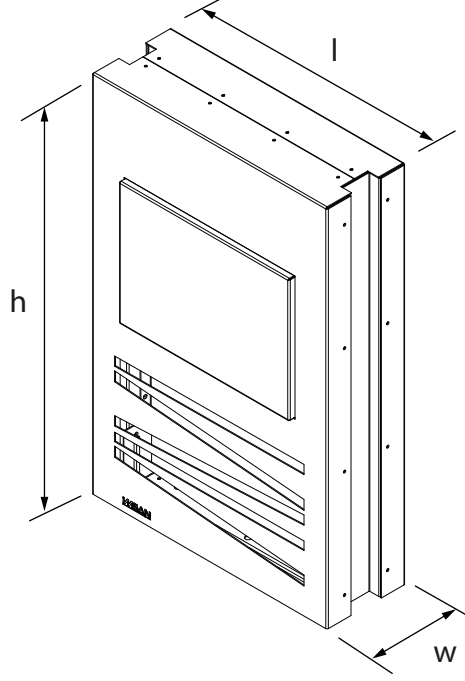

YÖNLENDİRME Orientation

ASİMETRİ SERİSİ Asimetri Series

Teknik Özellikler Technical Specifications

Yükseklik / Height (h)	Uzunluk / Length (l)	Genişlik / Width (w)	Alan / Area
850 mm	550 mm	210 mm	1,2 m ²

Ön Görünüş / Front View

Yan Görünüş / Side View

Diğer
teknik özelliklere
erişmek için...

www.metalikart.com/kategoriler