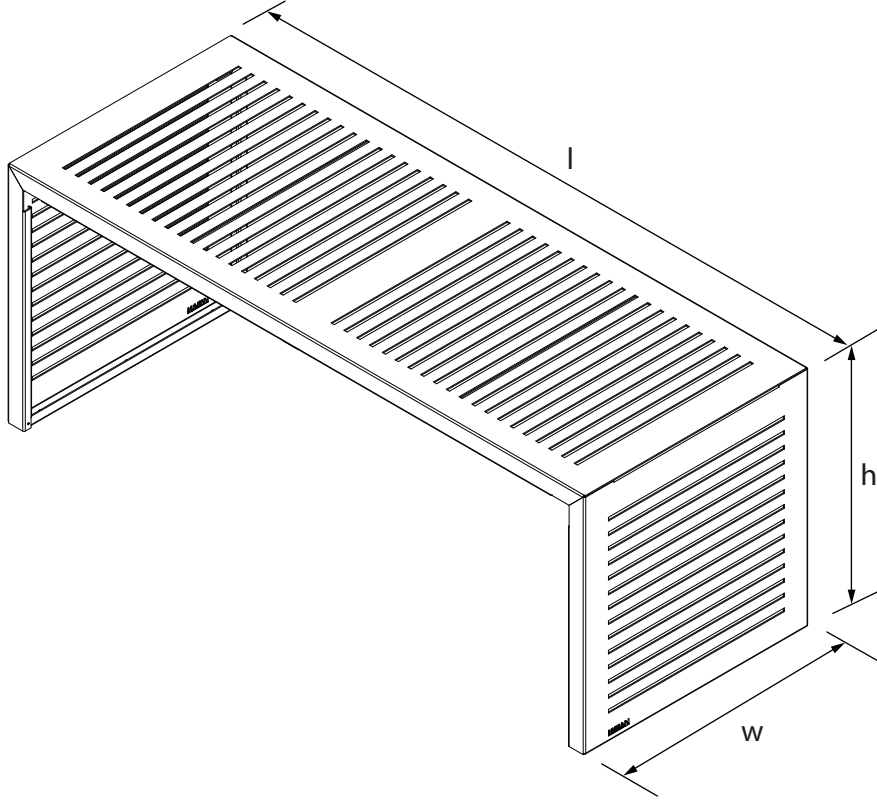

MASA
Table

LINE SERİSİ
Line Series

Teknik Özellikler
Technical Specifications

Yükseklik / Height (h)	Uzunluk / Length (l)	Genişlik / Width (w)	Alan / Area
700 mm	1800 mm	700 mm	1,26 m ²

Ön Görünüş / Front View

Yan Görünüş / Side View

Üst Görünüş / Top View

Diğer
teknik özelliklere
erişmek için...

www.kento.com.tr/kategoriler

kento

MODEL KODU : LN06000000013002