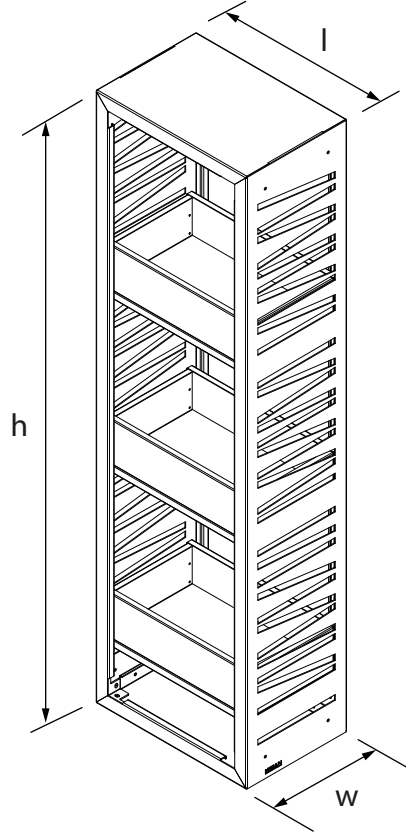

# DIKEY ÇİÇEKLİK Vertical Flower Bed

## ASİMETRİ SERİSİ Asimetri Series

### Teknik Özellikler Technical Specifications

Yükseklik / Height (h)	Uzunluk / Length (l)	Genişlik / Width (w)	Alan / Area
2110 mm	600 mm	400 mm	2,4 m <sup>2</sup>

Ön Görünüş / Front View

Yan Görünüş / Side View