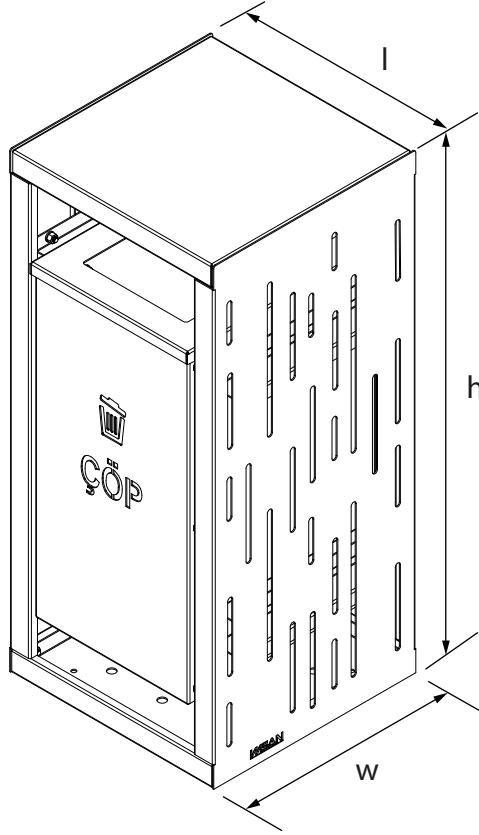

# ÇÖP KOVASI Trash Can

### Teknik Özellikler Technical Specifications

Yükseklik / Height (h)	Uzunluk / Length (l)	Genişlik / Width (w)	Alan / Area
895 mm	405 mm	400 mm	1,6 m <sup>2</sup>

Ön Görünüş / Front View

Yan Görünüş / Side View