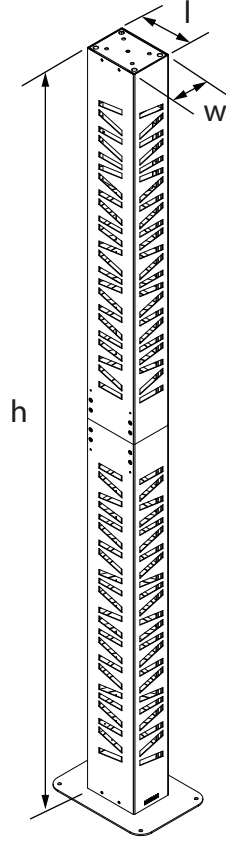

Teknik Özellikler
Technical Specifications

Yükseklik / Height (h)	Uzunluk / Length (l)	Genişlik / Width (w)	Alan / Area
3005 mm	220 mm	165 mm	0,35 m ²

Ön Görünüş / Front View

Yan Görünüş / Side View

Diğer
teknik özelliklere
erişmek için...