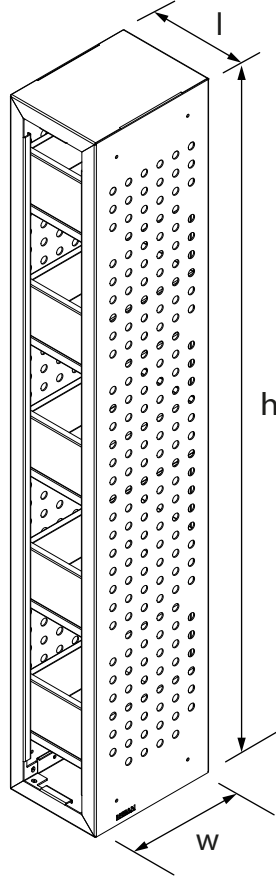

DIKEY ÇİÇEKLİK Vertical Flower Bed

DOT SERİSİ Dot Series

Teknik Özellikler Technical Specifications

Yükseklik / Height (h)	Uzunluk / Length (l)	Genişlik / Width (w)	Alan / Area
2110 mm	300 mm	400 mm	1,2 m ²

Ön Görünüş / Front View

Yan Görünüş / Side View

Diğer
teknik özelliklere
erişmek için...

www.kento.com.tr/kategoriler